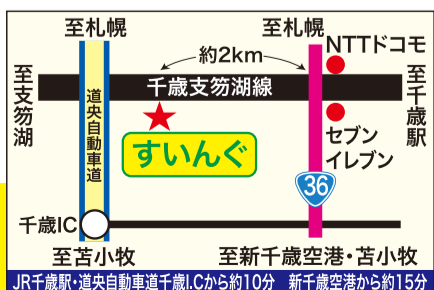

すいんぐ

〒066-0067 千歳市桂木3丁目10-22

TEL.0123-25-9191

冬期営業時間(3月末まで)/10:00~17:00 定休日/日・祝祭日