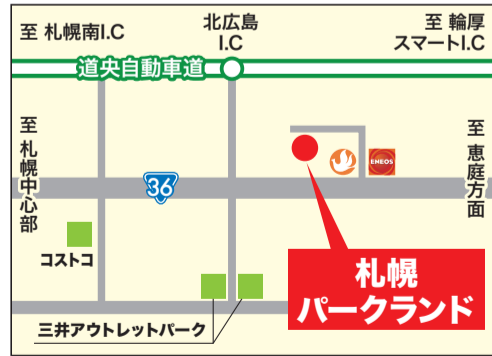

本年も皆様のご来店を
心よりお待ちしております。

初売りは新春6日(月)より

1月6日(月)~13日(月・祝)限定 試打レーン回数券販売!!

1カゴ(30球)200円の券を、
10枚綴りで1,000円にて販売! **半額!!**

試打レーンご利用に際して

- ◎会員限定(ご家族のご利用可)の施設です。
- ◎ご利用時は、ご自分のクラブをお持ち下さい。
- ◎新規ご入会は500円で承ります。(当日から利用できます) -1カゴ30球 200円-

換気の為、窓を開放する時が
ありますので暖かい服装で
お越しください

オフシーズンの練習& 運動不足の解消に! 試打レーンをご利用下さい!

早くもクリアランスセール

冬物アウター、長袖ウェア等 お値下げ!

2025 SPGカレンダー
ご希望の方はスタッフにお伝え下さい。
※数に限りがございますのでご了承願いたします。

動画で試打場の様子が
ご覧いただけます!
完全室内試打場!

予告 節分イベント実施!

1月25日(土)~2月3日(月)までの10日間!

鬼が3体出現!!

見事鬼を全て倒した方には
試打券5枚(1,000円相当)をプレゼント☆
1体、2体でもちょっぴりプレゼントをご用意!
ゲーム要素がプラスになって、面白さUP!!

カゴに
ボールが
入ると、
僕を倒した
ことになるよ!

当店は道央道 北広島I.Cから約1kmです。
国道からこの看板が目印です

札幌パークランド

■営業時間/10:00~17:00 ■駐車場完備
◆試打レーン最終受付/16:30