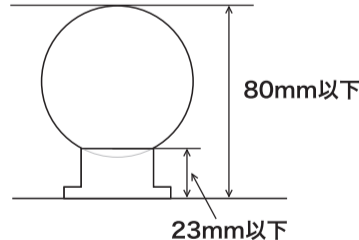

●純正リビルドについて(メーカーによる純正修理)

パークゴルフ用具工業会登録メーカーにおいてのみ、純正リビルドを行っております。なお、メーカーにて確認時、改造品と判断された場合、修理はお断りさせていただきます。第3者(製造メーカー以外)によるクラブ修理は、改造とみなされる事がありますので、ご注意ください。その場合、メーカーによる保障・再修理などはできない場合があります。(詳しくは、各メーカーにお問合せ下さい)

●認定シールについて

- ①パークゴルフクラブには必ず日本パークゴルフ協会認定シールが貼付されていますので剥がさないようお願いいたします。認定シールが剥がれたり、無くして貼付されていない場合には大会での使用ができなくなります。
- ②再発行は、お買い上げ店、またはメーカーにご確認ください。ご使用現品をお預かりして、確認させていただいた後、合格した物のみ、再発行シール代金の振込票を送付致します。ご入金確認後、メーカーにて貼付して返却いたします。

認定シール再発行基準

ロフト	ヘッドロフト及びシャフトロフトが無く、打球面を机に押し付けたときにグリップエンドが机上面に接しないこと。
重量	販売時の重量であること。但し、公差は±15グラム以内とする。また、最大重量は600g未満であること。
長さ	販売時の長さであること。また、最長860mm未満であること。
グリップ	当該クラブ販売時の認定シールが緑色の場合は同一メーカーのグリップであること。
外観	販売当時の外観を保っていること。特に打球面・ソール面に著しい摩耗がないこと。

認定シールの再発行手数料は一律 **2,500円(税込)**
※但し、用具の運送に関わる送料は依頼主の実費負担となります。

■ボールについて

パークゴルフ用ボールは樹脂で作られており、消耗品です。使用回数に応じて反発力が低下するとともに、場合によっては破損につながる場合があります。

●ご使用前のチェック

- ① 割れ
- ② 異音
- ③ 変形

以上が発生した場合には以下の目安に関わらず使用を中止し、新しいボールと交換してください。

●ボール交換の目安は以下の通りです(使用回数に応じて反発力などの初期性能が低下します)

- ほぼ毎日使用…1~2ヶ月
- 週2・3回使用…2~3ヶ月
- 週1・2回使用…3~5ヶ月

●絶対に避けていただきたい事

- **温度管理** 温度60度以上での保管は避けてください。(車内など)
- **定点打撃** 打点が集中すると、変形や破損が早く進行しますので避けてください。

■ティについて

●ティの素材と高さ

ティの素材はゴムまたは軟質なものであり、ティの底辺からの高さが23ミリメートル以下であること。ティにボールを置いた状態で、ティの底辺からのボールの高さは80ミリメートルを越えてはいけません。付属品を付けた場合であっても同様とし、改変等は行わないでください。

パークゴルフ用具工業会 事務局

〒089-0611 北海道中川郡幕別町新町68

TEL.0155-66-9370

(株)ニッタクス十勝工場内 アンテナショップ担当/牧野まで <受付時間：平日 10:00~15:00>

パークゴルフ用具工業会YouTubeサイト

2022年・2023年JALCUP 相馬松川浦全国パークゴルフ選手権大会の様態をご覧ください。
<https://www.youtube.com/@pgma>