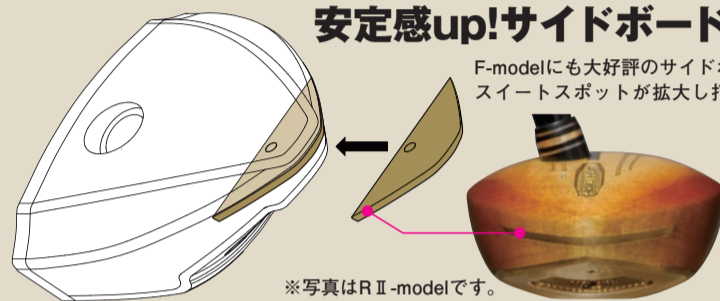

Fレッド

【ヘッド素材】 本体：カーリー／フェース：カーボン／ソール：真鍮
【ヘッド体積】 330cc 【総重量】 525g

オリジナルヘッドカバー付 メーカー希望小売価格 **各¥138,600(税込)**

(本体価格 ¥126,000) 左用クラブ有 日本製

安定感up!サイドボードを装着

F-modelにも大好評のサイドボードを装着。スイートスポットが拡大し打ち損じを減らします!ハンマー効果により力強い弾道と、今までにない飛距離、方向性能の向上を実現しました。