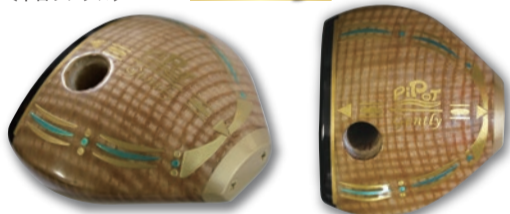

Gently 専用シャフト新デザインで登場! <従来シャフトも装着可能>

3Kカーボンソフト しなりが強く戻りが早い!

ソフトタイプの専用シャフトは下の部分の強度をアップして、しなり後の戻りを早くしました。

粘性と弾力性に富んでいて「バット材の王様」とも言われている良質な「アオダモ」使用!!

<木目サンプル>

中でも、自然が織りなした年輪と木目が交差することにより、見事な格子柄の木目を入手! 最高ランクの「アオダモ」使用のクラブを