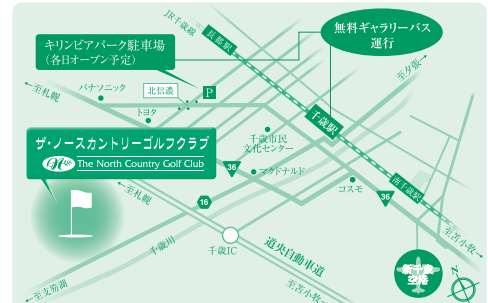

高校生以下 65歳以上 入場無料 ※入場時に身分証明の提示をお願いする場合があります。 ※7月5日(水)のプロアマは入場不可。

スケジュール ※時間に変更になる場合がございます。

予選ラウンド [7.6(木)・7.7(金)]
 開場 6:30~ スタート 7:10~

決勝ラウンド [7.8(土)・7.9(日)]
 開場 6:30~ スタート 7:45~

前売券販売窓口

ザ・ノースカントリーゴルフクラブ TEL 0123-27-2223

access

会場 ザ・ノースカントリーゴルフクラブ 〒066-0068 北海道千歳市蘭越26 TEL.0123-27-2223

電車でお越しの方 JR千歳駅より会場まで、無料送迎バスを期間中4日間運行。 毎日午前6:30より15~20分間隔で運行予定。

お車で越しの方 会場周辺の道路混雑・渋滞が予想されます。「キリンピアパーク駐車場」をご利用ください。「キリンピアパーク駐車場」より会場まで、無料送迎バスを運行。