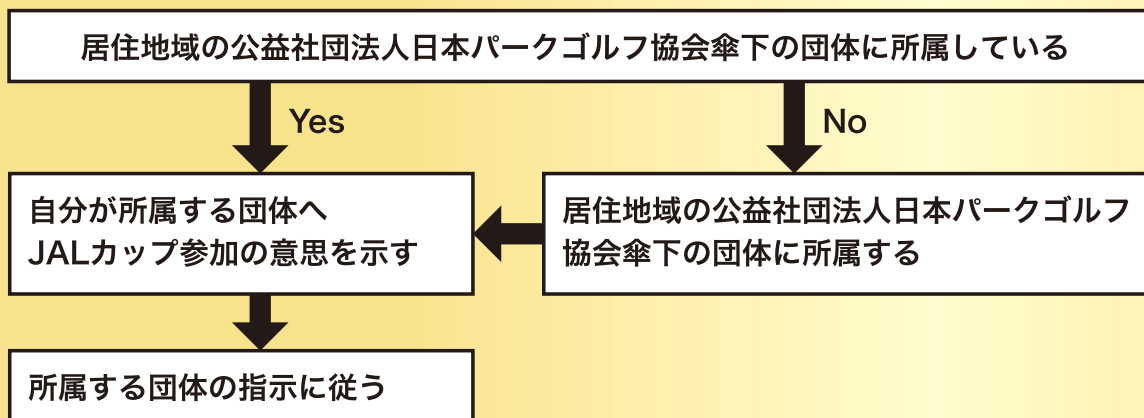

日本最高峰の競技大会

JALカップ 出場への道程

全日本パークゴルフ選手権大会

毎年9月に開催されるパークゴルフ競技大会の最高峰<JALカップ全日本パークゴルフ選手権大会>は、日本各地で開催される競技大会の中でも、最も競技性が高い大会に位置付けられている。この大会には日本全国から選抜された約700名に及ぶトッププレーヤーが参加し、2日間72ホールにわたり互いのPRIDEをかけ心・技・体を競いあう。プレーヤーにとって、この大会に出場することは名誉なことであり、優勝者には「日本一」の称号が与えられるのだ。まさにプレーヤーが憧れる、歴史と伝統を持つ頂点を決める戦いがここにある。

JALカップへの出場フローチャート