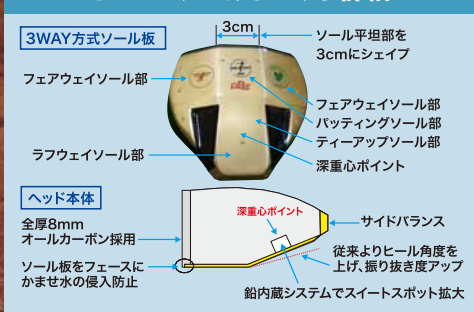

「はばたき」シリーズ 材種/いたや材

金箔 ¥42,000 (税別)
重量:530-560g
長さ:85.5cm
カラー:ホワイト・レッド・ブラウン・ブラック

クリヤー着色 ¥32,000 (税別)
重量:530-560g
長さ:85.5cm
カラー:ホワイト・レッド・ブラウン・ブラック

ソール面

プレズスターも引き続き承り中!

3WAYソール&ヘッド詳細

あなたのオリジナルクラブを制作します!

こぶ・銘木をお持ちの方~加工費:¥66,000 (税別)